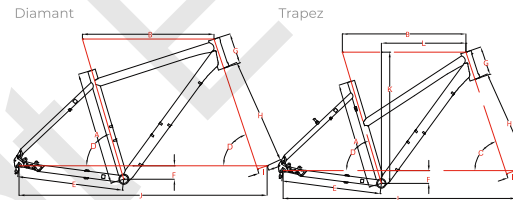

GEOMETRIEN

	Diamant		Trapez			
	28"	28"	28"	28"	28"	28"
Raddurchmesser	28"	28"	28"	28"	28"	28"
A Sitzrohrlänge (mm)	500	550	600	450	500	550
B Oberrohrlänge (mm)	580	595	610	570	580	595
C Lenkwinkel (°)	71,5	71,5	71,5	71	71,5	71,5
D Sitzwinkel (°)	73,5	73	72,5	74	74	73
E Kettenstrebenebenlänge (mm)	465	465	465	465	465	465
F Tretlagerabsenkung (mm)	60	55	55	60	60	55
G Steuerrohrlänge (mm)	135	170	220	135	135	170
H Gabelaufbauhöhe (mm)	465	465	465	465	465	465
I Gabelvorbiegung (mm)	45	45	45	45	45	45
J Radstand (mm)	1093	1104	1113	1094	1093	1104
K Stack (mm)	624	652	699	621	624	652
L Vorlagerung (mm)	395	396	390	392	395	396
Überstands-/Durchstiegshöhe	822	860	912	739	739	760
Lenkerbreite (mm)	680	680	680	680	680	680
Vorbaulänge (mm)	90	105	105	90	105	105
Kurbelarmlänge (mm)	170	175	175	170	170	175

Univega 2019

Univega E-Bikes

e-MTB Trail

e-MTB Sport

e-Cross

e-Trekking

e-Style

Univega Bikes

MTB
Full Suspension

MTB Sport

Cross

Trekking

Style