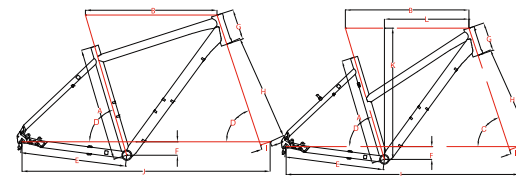

GEOMETRIEN

Diamant

Trapez

	Diamant		Trapez			
	28"	28"	28"	28"	28"	28"
Raddurchmesser	28"	28"	28"	28"	28"	28"
A Sitzrohrlänge (mm)	500	550	600	450	500	550
B Oberrohrlänge (mm)	580	595	610	570	580	595
C Lenkwinkel (°)	71,5	71,5	71,5	71	71,5	71,5
D Sitzwinkel (°)	73,5	73	72,5	74	74	73
E Kettenstrebenebenlänge (mm)	465	465	465	465	465	465
F Tretlagerabsenkung (mm)	60	55	55	60	60	55
G Steuerrohrlänge (mm)	135	170	220	135	135	170
H Gabelaufbauhöhe (mm)	465	465	465	465	465	465
I Gabelvorbiegung (mm)	45	45	45	45	45	45
J Radstand (mm)	1093	1104	1113	1094	1093	1104
K Stack (mm)	624	652	699	621	624	652
L Vorlagerung (mm)	395	396	390	392	395	396
Überstands-/Durchstiegshöhe	822	860	912	739	739	760
Lenkerbreite (mm)	680	680	680	680	680	680
Vorbaulänge (mm)	90	105	105	90	105	105
Kurbelarmlänge (mm)	170	175	175	170	170	175

UNIVEGA
RIDE IT YOUR WAY

Start
Univega

Univega 2019

Univega E-Bikes

e-MTB Trail

e-MTB Sport

e-Cross

e-Trekking

e-Style

Univega Bikes

MTB
Full Suspension

MTB Sport

Cross

Trekking

Style

Change
to Raleigh