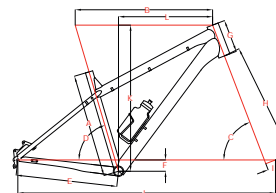

Geometrien

	Diamant						Trapez		
	27"	27"	27"	29"	29"	29"	27"	27"	27"
Raddurchmesser	27"	27"	27"	29"	29"	29"	27"	27"	27"
A Sitzrohrlänge (mm)	360	400	440	440	480	520	400	440	480
B Oberrohrlänge (mm)	550	563	583	588	608	624	570	590,5	611
C Lenkwinkel (°)	69	69	69	70	70	70	69	69	69
D Sitzwinkel (°)	73,5	73,5	73,5	74	74	74	73,5	73,5	73,5
E Kettenstrebenlänge (mm)	430	430	430	454	454	454	430	430	430
F Tretlagerabsenkung (mm)	48	48	48	62	62	62	48	48	48
G Steuerrohrlänge (mm)	110	120	140	120	140	160	110	130	150
H Cabelaufbauhöhe (mm)	489	489	489	509	509	509	487	487	487
I Cabelvorbiegung (mm)	44	44	44	51	51	51	44	44	44
J Radstand (mm)	1058	1072	1094	1119	1141	1158	1079	1100	1122
K Stack (mm)	592	602	620	638	657	676	570	611	630
L Vorlagerung (mm)	375	385	400	405	420	430	394	409	424
Überstands-/Durchstiegshöhe	761	783	789	819	847	875	757	768	795,5
Lenkerbreite (mm)	680	680	680	680	680	680	680	680	680
Vorbaulänge (mm)	90	90	90	90	90	90	60	75	75
Kurbellarmlänge (mm)	170	170	170	175	175	175	170	175	175